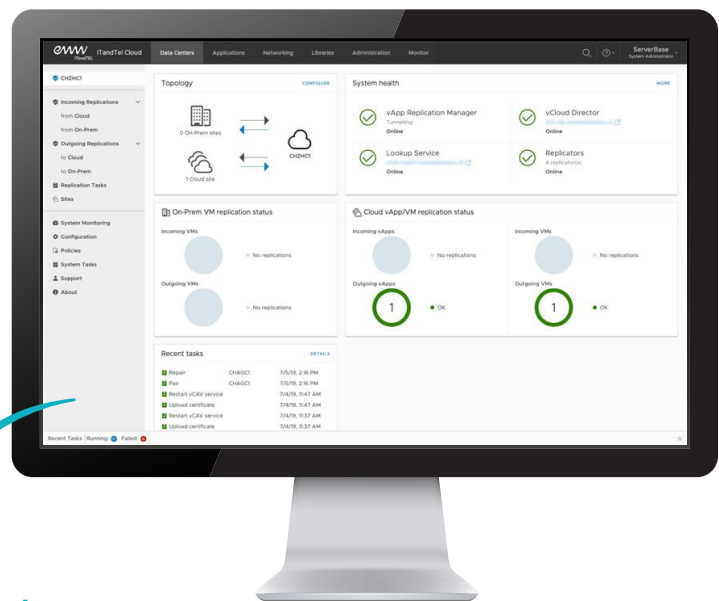

# Private Cloud Services: Maximale Flexibilität für Ihre Anforderungen

Sie sind High Performer und legen höchsten Wert auf Datensicherheit und Verfügbarkeit? Sie möchten Ihre Compute-Ressourcen und den Speicherplatz nach Ihren Anforderungen selbständig und autark steuern? Dann ist die Private-Cloud von eww ITandTEL genau das Richtige für Sie und Ihr Unternehmen.

## Ihre Vorteile:

- ✓ Self-Service-Portal
- ✓ Jederzeit Zugriff auf Ihre Systeme
- ✓ Verwaltung Ihrer gehosteten vServer bei eww ITandTEL
- ✓ Management als wären die Server bei Ihnen vorort
- ✓ Betrieb Ihrer IT-Ressourcen in unseren zertifizierten Rechenzentren

**Nutzen Sie unser Self-Service-Portal zur Verwaltung & Erstellung Ihrer vServer-Instanzen!**

## JEDERZEIT UND VON ÜBERALL ZUGRIFF AUF IHRE SYSTEME

Mit dem eww ITandTEL „vCloud Director“ verwalten Sie alle Ihre Umgebungen unter einer Oberfläche. Private-Cloud und On-Premise-Lösungen lassen sich somit unter einem Tool verwalten. Erstellen, erweitern, löschen von Ihren virtuellen Server. Das bedeutet: **maximale Flexibilität.**