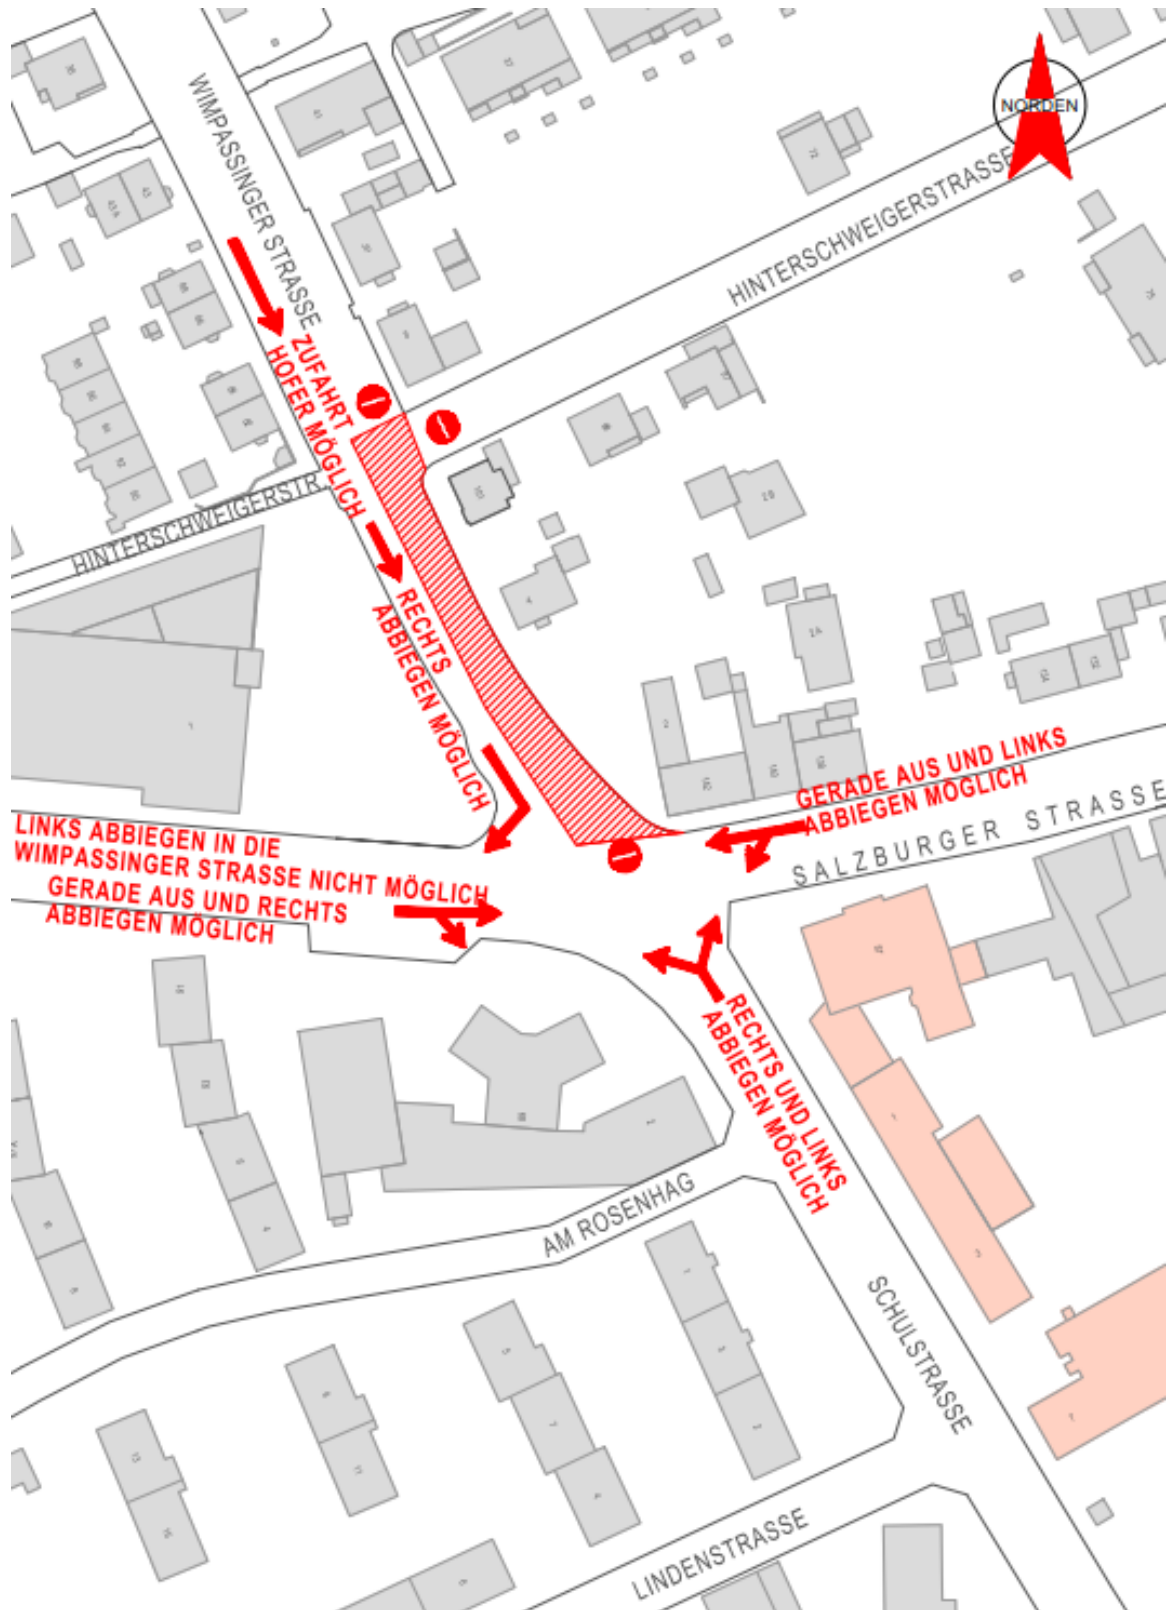

# BAUSTELLEN INFORMATION

Sehr geehrte Damen und Herren.

Unsere **Fernwärmeleitung** im Bereich der **Wimpassinger Straße** ist in die Jahre gekommen und muss deshalb erneuert werden.

<b>Bauvorhaben</b>	<b>Fernwärme Versorgungsleitung</b>
<b>Baubereich</b>	<b>Wimpassinger Straße im Bereich Salzburger Straße - Hinterschweigerstraße</b>
<b>Zeitraum</b>	<b>10.06.2024 bis voraussichtlich 02.08.2024</b>

Beste Grüße  
Team Planung & Errichtung

(Übersichtsplan Baubereich)

LEGENDE:

-   BEHINDERUNG
-   SPERRE