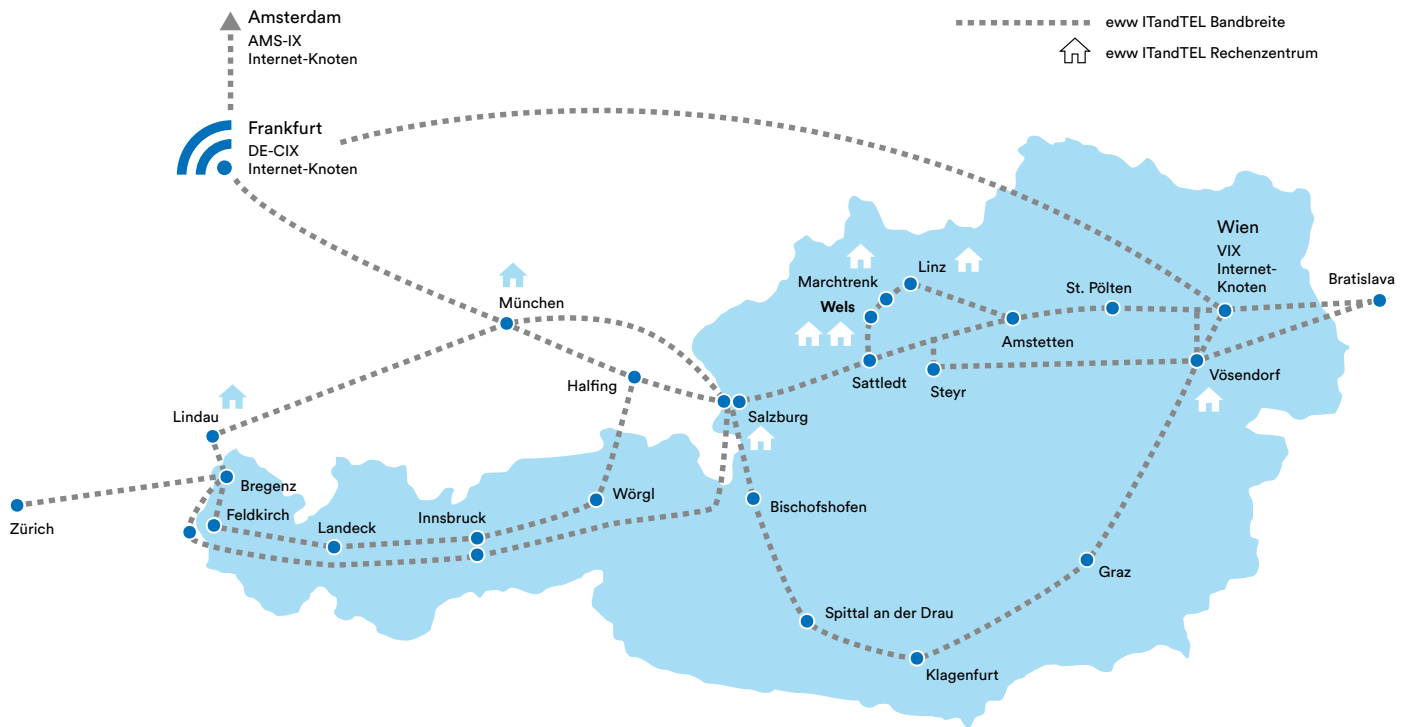

Glasfaserpower / Mit 200 Gigabit pro Sekunde durchs Netz

Highspeed: Unser eigenes Multi 200 GBit/s Glasfasernetz erstreckt sich über ganz Österreich und darüber hinaus in die anliegenden Nachbarländer.

„Im Leben kommt es auf die richtigen Verbindungen an – so auch im Internet und in der Standortvernetzung. Wir bringen unsere Fiber-Power direkt zu Ihnen.“

Interaktive Karte

Volle Power. Jetzt das >N 200 GBit/s Glasfasernetz von eww ITandTEL interaktiv erleben.

Kontakt

eww ag | ITandTEL
Knorrstrasse 10
4600 Wels

+43 7242 9000-7100
highspeed@itandtel.at
itandtel.at

Ihre Highspeed Vorteile | auf einen Blick

Unser eigenes Multi 200 GBit/s Backbone-Netz erstreckt sich über ganz Österreich und darüber hinaus in die anliegenden Nachbarländer. Seine Ring-Strukturen ermöglichen einen **unterbrechungsfreien Datenverkehr**. Dieses Hochleistungsnetz ist unsere starke Basis für Ihre maßgeschneiderten Lösungen zur redundanten Standortvernetzung.