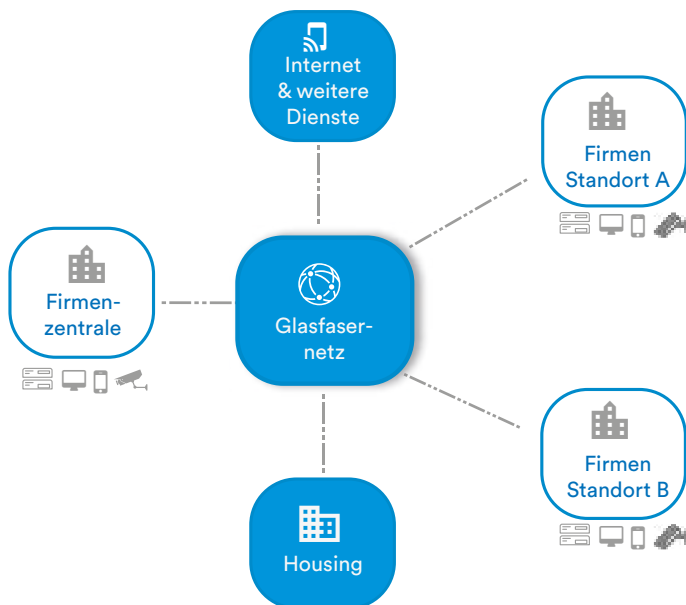

Glasfaserpower / Mit 200 Gigabit pro Sekunde durchs Netz

Highspeed: Unser eigenes Multi 200 GBit/s Glasfasernetz erstreckt sich über ganz Österreich und darüber hinaus in die anliegenden Nachbarländer.

„Im Leben kommt es auf die richtigen Verbindungen an – so auch im Internet und in der Standortvernetzung. Wir bringen unsere Fiber-Power direkt zu Ihnen.“

Interaktive Karte

Volle Power. Jetzt das >N 200 GBit/s Glasfasernetz von eww ITandTEL interaktiv erleben.

Kontakt

eww ag | ITandTEL
Knorrstrasse 10
4600 Wels

+43 7242 9000-7100
highspeed@itandtel.at
itandtel.at

Ihre Highspeed Vorteile | auf einen Blick

Unser eigenes Multi 200 GBit/s Backbone-Netz erstreckt sich über ganz Österreich und darüber hinaus in die anliegenden Nachbarländer. Seine Ring-Strukturen ermöglichen einen **unterbrechungsfreien Datenverkehr**. Dieses Hochleistungsnetz ist unsere starke Basis für Ihre maßgeschneiderten Lösungen zur redundanten Standortvernetzung.

Davon profitieren Sie:

- ✓ Schnelle Datenübertragung
- ✓ Fix zugewiesene Bandbreite
- ✓ Hochverfügbare Internetanbindung
- ✓ Synchroner Up- & Download
- ✓ Hochsichere Datenverbindungen
- ✓ Jederzeit erweiterbar
- ✓ Nutzung weiterer eww ITandTEL Dienstleistungen